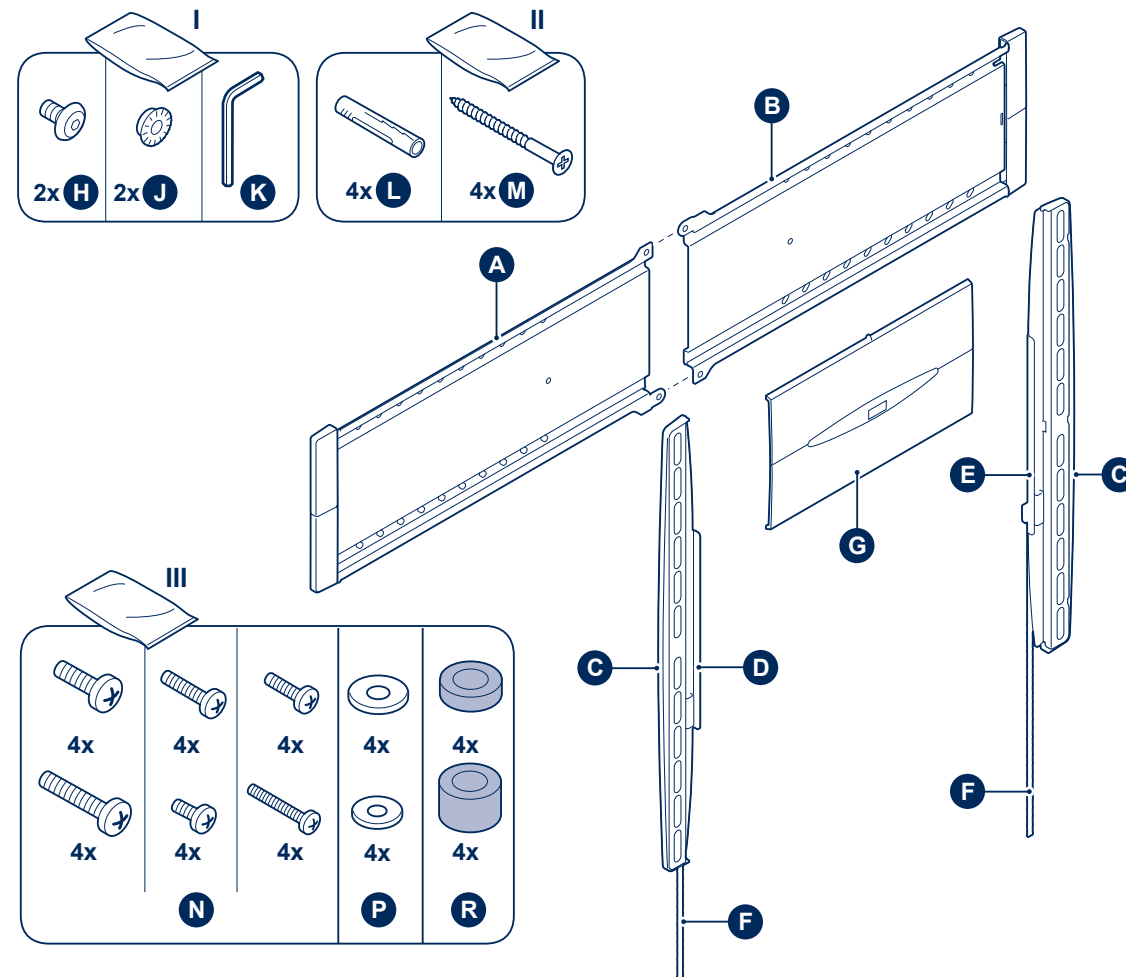

PARTS INCLUDED

2 persons required
Zwei Personen erforderlich
Nécessite deux personnes
2 personen
Se precisan dos personas

E' richiesta la presenza di due persone
Requer duas pessoas
Två personer erfordras
Konieczne dwie osoby
Нужны два человека
Montáž vyžaduje 2 osoby
Két személy szükséges
Iki kişi gerekir

Este nevoie de două persoane
Для монтажу необхідно 2 людини
Необходими са двама души
二人作業

DESIGNED & ENGINEERED IN THE NETHERLANDS
MADE IN THE P.R.C.
VOGEL'S PRODUCTS BV
NL 5628 DB EINDHOVEN
WWW.VOGELS.COM