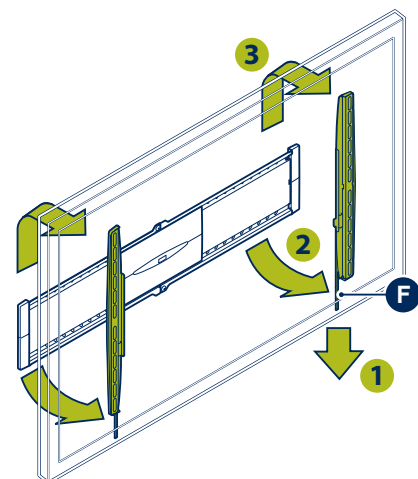

Návod na montáž
Szerelési előírás
Montaj kılavuzu
Instruccioni de montaj
Вказівки по монтажі
設置の説明書

1 2 3

MOUNTING INSTRUCTIONS

Visit www.vogels.com for more information

21.11.2008
EFW 8305

Important
Wichtig
Important
Belangrijk
Importante
Importante
Importante
Viktigt
Wažne
Важно
Důležité
Dôležité
Fontos
Önemli
Important

Для монтажу необхідно 2 людини Important
Важливо
重要

3 3.1

REMOVE TV FROM WALL MOUNT

- TV von Wandhalter nehmen
- Retirer le téléviseur du support mural
- TV van muursupport afhalen
- Quite el televisor del sistema de montaje en la pared
- Rimozione della TV dal sistema di fissaggio a parete
- Retire a TV do suporte da parede
- Avlägsna TV:n från väggmonteringen
- Zdejmij telewizor ze ściennego uchwyty
- Снятие телевизора с устройства для настенного крепления
- Sejmúti televizora z držiaku na stěnu
- Zvesenie televizora z držiaku na stenu
- A TV eltávolítása a fal tartóról
- TV'yi duvar dayanağından çıkartin
- Îndepărtați televizorul de pe suportul de perete
- Зняття телевизора з кронштейна на стіні
- Откачване на телевизора от стойката за стена
- テレビをウォールマウントから取り外す