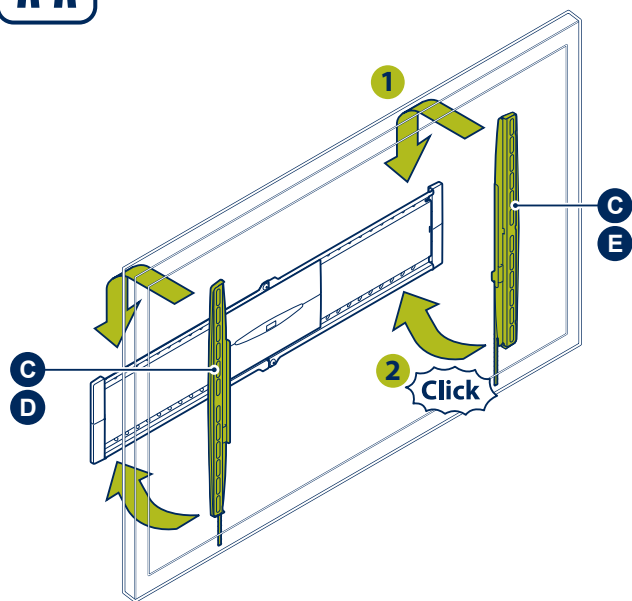

Návod na montáž
Szerelési előírás
Montaj kılavuzu
Instruccioni de montaj
Вказівки по монтажі
設置の説明書

1 2 3

MOUNTING INSTRUCTIONS

Visit www.vogels.com for more information

21.11.2008
EFW 8305

Important
Wichtig
Important
Belangrijk
Importante
Importante
Importante
Viktigt
Wažne
Важно
Důležité
Dôležité
Fontos
Önemli
Important

Для монтажу необхідно 2 людини Important
Важливо
重要

3 3.1

REMOVE TV FROM WALL MOUNT

- TV von Wandhalter nehmen
- Retirer le téléviseur du support mural
- TV van muursupport afhalen
- Quite el televisor del sistema de montaje en la pared
- Rimozione della TV dal sistema di fissaggio a parete
- Retire a TV do suporte da parede
- Avlägsna TV:n från väggmonteringen
- Zdejmij telewizor ze ściennego uchwyty
- Снятие телевизора с устройства для настенного крепления
- Sejmúti televizora z držiaku na stěnu
- Zvesenie televizora z držiaku na stenu
- A TV eltávolítása a fal tartóról
- TV'yi duvar dayanağından çıkartin
- Îndepărtați televizorul de pe suportul de perete
- Зняття телевизора з кронштейна на стіні
- Откачване на телевизора от стойката за стена
- テレビをウォールマウントから取り外す