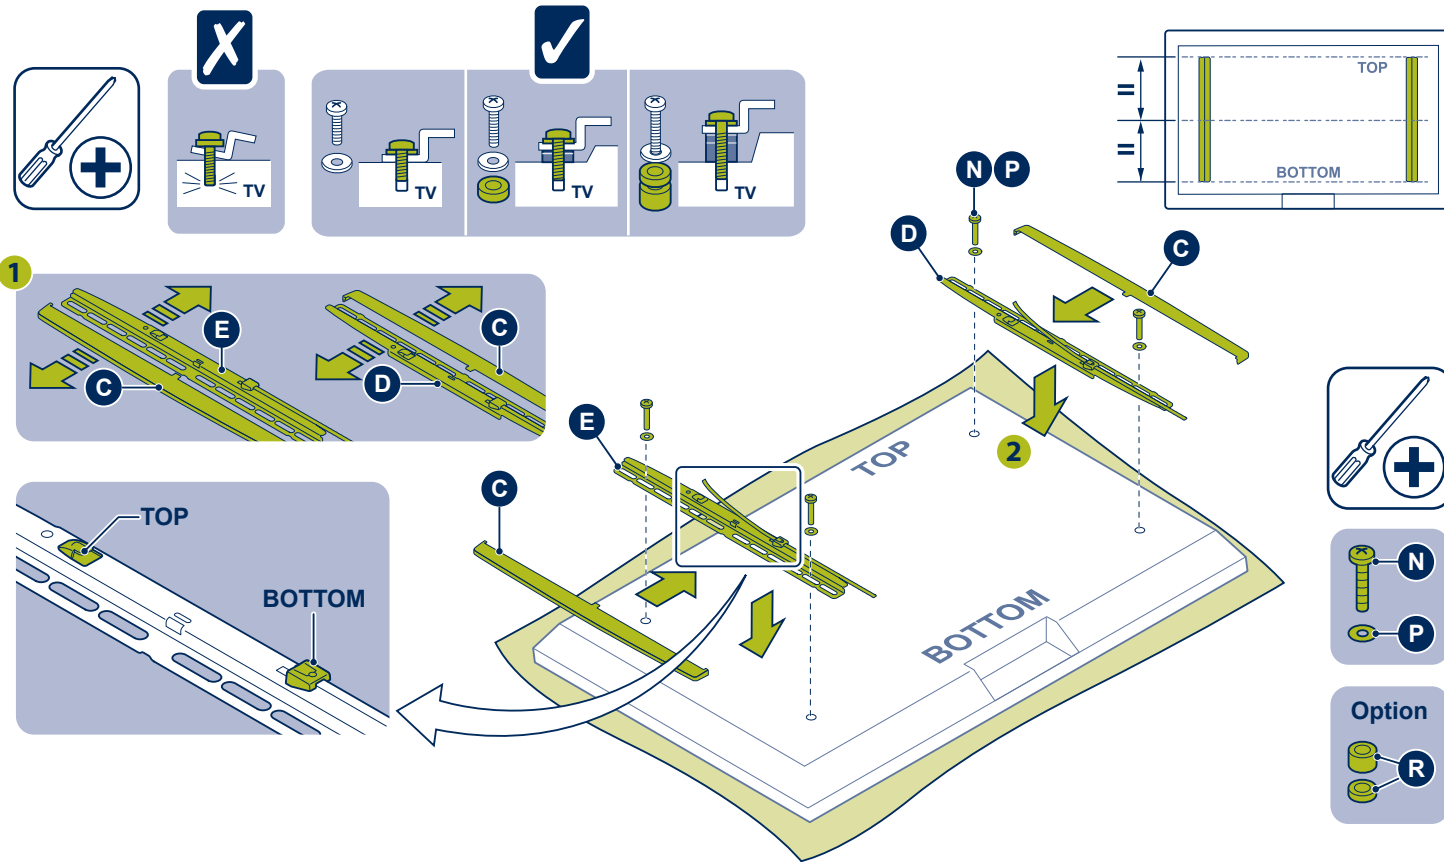

Este nevoie de două persoane
Для монтажу необхідно 2 людини
Необходими са двама души
二人作業

DESIGNED & ENGINEERED IN THE NETHERLANDS
MADE IN THE P.R.C.
VOGEL'S PRODUCTS BV
NL 5628 DB EINDHOVEN
WWW.VOGELS.COM

TOOLS REQUIRED NOT INCLUDED

1 1.1

1.3

2

1.2