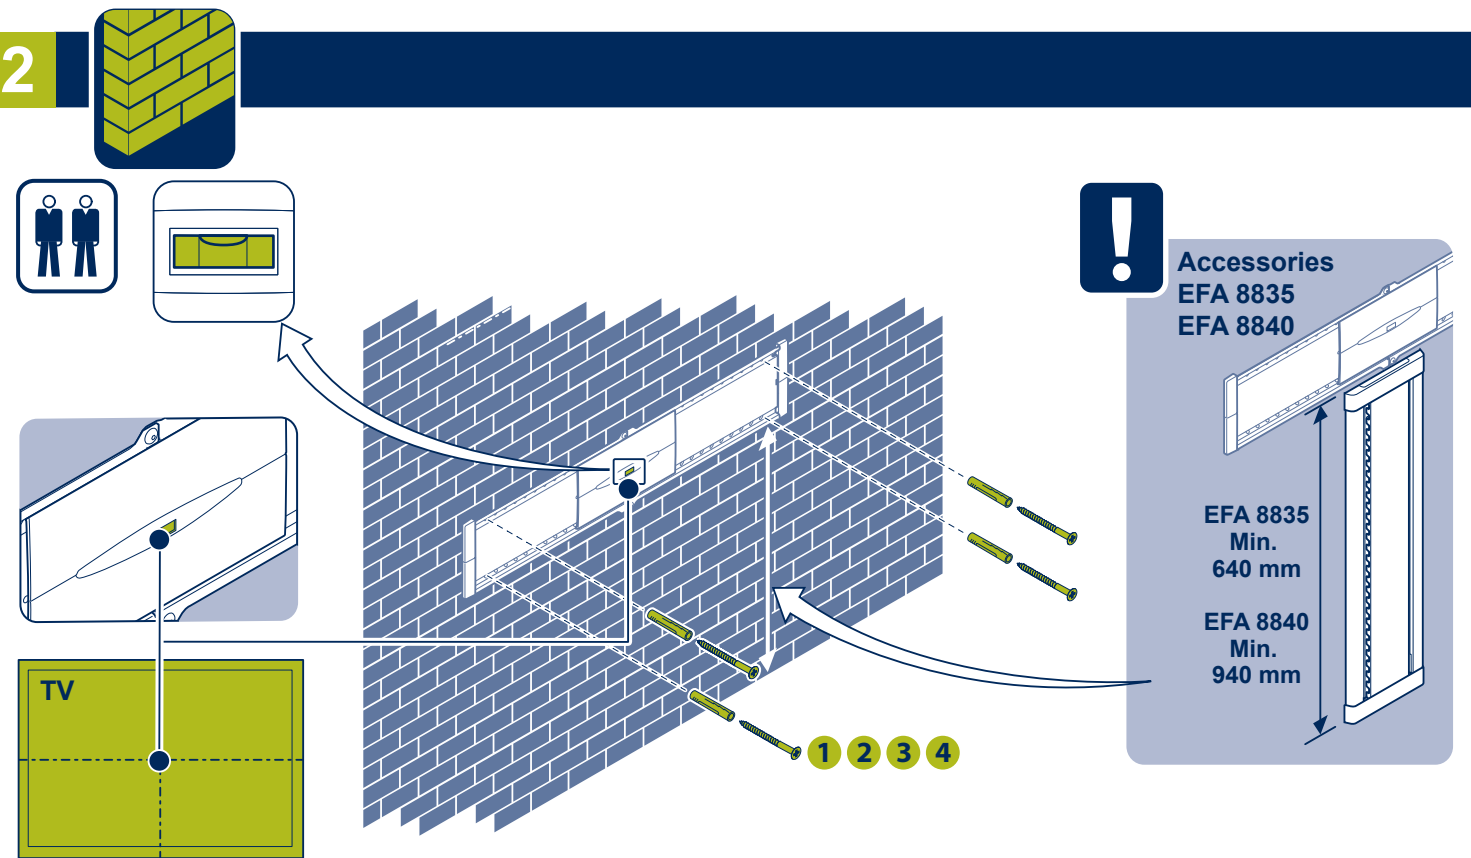

Este nevoie de două persoane
Для монтажу необхідно 2 людини
Необходими са двама души
二人作業

DESIGNED & ENGINEERED IN THE NETHERLANDS
MADE IN THE P.R.C.
VOGEL'S PRODUCTS BV
NL 5628 DB EINDHOVEN
WWW.VOGELS.COM

TOOLS REQUIRED NOT INCLUDED

1 1.1

1.3

2

1.2